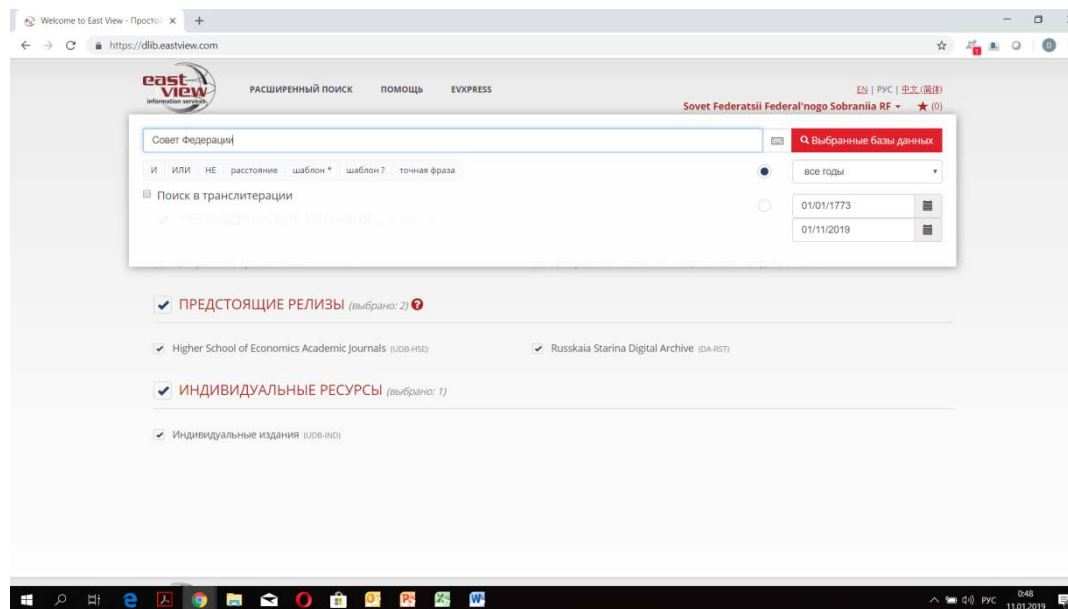

Раздел "Поиск", включающий функции "простой поиск" и "расширенный поиск", предоставляет возможность поиска по всем изданиям с использованием ключевых слов и логических операторов. Вам предоставляется возможность задать временные рамки и определить параметры поиска. Использование логических операторов обеспечит высокую точность выбора и позволит Вам максимально "сузить" пространство поиска.

Простой поиск

1. Введите в поле поиска соответствующие ключевые слова.
2. Справа от поля поиска находится поле для определения временного периода запроса. Вы можете задать конкретный период поиска по датам, "с... по..." или же воспользоваться верхним полем для поиска в изданиях текущего дня, за последнюю неделю и т.д.
3. Задав вышеперечисленные параметры, нажмите кнопку "поиск".