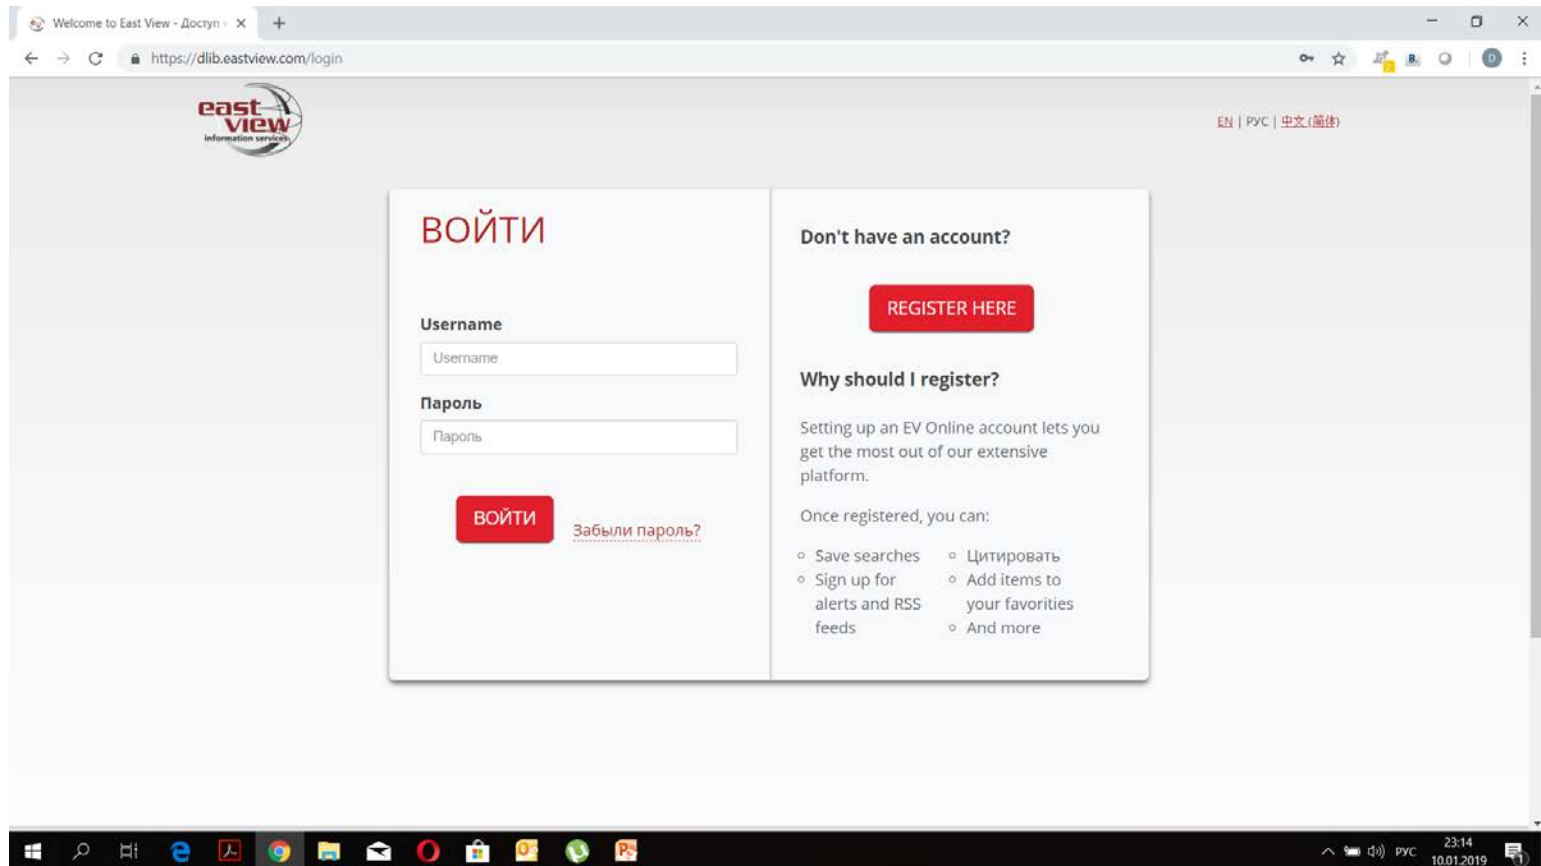

*Краткая инструкция по работе с
базой данных периодических
изданий*

РАБОТА С БАЗОЙ ДАННЫХ НА ПЕРСОНАЛЬНОМ КОМПЬЮТЕРЕ

Для доступа в базу воспользуйтесь, пожалуйста, ссылкой <https://dlib.eastview.com>. Введите выданный Вам логин и пароль (в случае, если доступ у вас открыт по IP-адресам логин и пароль не требуются).