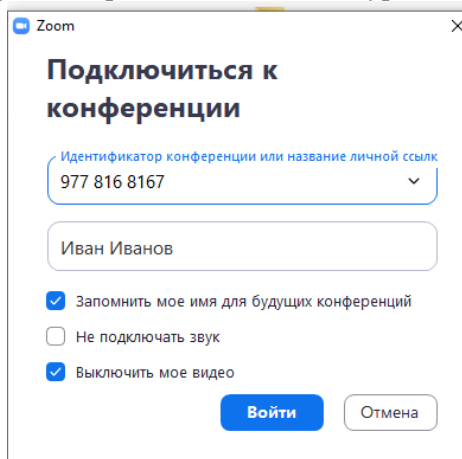

## ИНСТРУКЦИЯ ПО ПОДКЛЮЧЕНИЮ И ИДЕНТИФИКАЦИИ АБИТУРИЕНТА ВО ВРЕМЯ ПРОВЕДЕНИЯ ВСТУПИТЕЛЬНЫХ ИСПЫТАНИЙ

1. Для подключения к вступительным испытаниям и идентификации абитуриента, необходимо скачать и установить на персональный компьютер или мобильное устройство программу Zoom (<https://zoom.us/ru-ru/meetings.html>).
2. В день консультации на сайте академии и на электронную почту абитуриентов будут отправлены логин и пароль для подключения Zoom-конференции, а также логин для входа в электронно-образовательную среду ФГБОУ ВО Казанская ГАВМ.

3. За 1 час до экзамена необходимо открыть программу-Zoom и в открывшейся форме нажать кнопку «Войти в конференцию».

4. Вводим идентификатор конференции, фамилию и имя абитуриента

5. Далее вводим пароль конференции и нажимаем кнопку «войти в конференцию»»