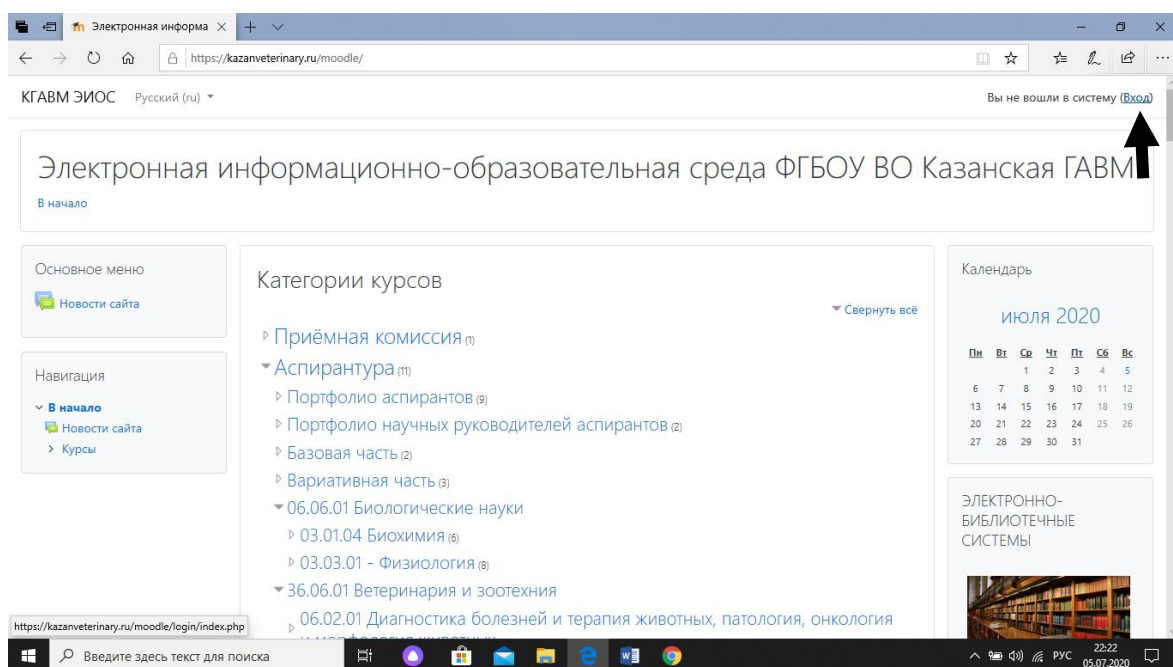

3. За 1 час до экзамена необходимо открыть программу-Zoom и в открывшейся форме нажать кнопку «Войти в конференцию».

4. Вводим идентификатор конференции, фамилию и имя абитуриента

5. Далее вводим пароль конференции и нажимаем кнопку «войти в конференцию»»

6. После входа в конференцию, необходимо включить видео и звук.

7. Далее сотрудники приемной комиссии проводят идентификацию по документу, удостоверяющему личность абитуриента, предоставив его в объектив веб-камеры.

8. Затем необходимо **СВЕРНУТЬ** программу Zoom, перейти на официальный сайт – <https://kazanveterinary.ru>, в раздел **ЭЛЕКТРОННО-ИНФОРМАЦИОННАЯ ОБРАЗОВАТЕЛЬНАЯ СРЕДА**

9. Выбрать кнопку “Электронно-информационная образовательная среда” и нажать кнопку “Вход”.